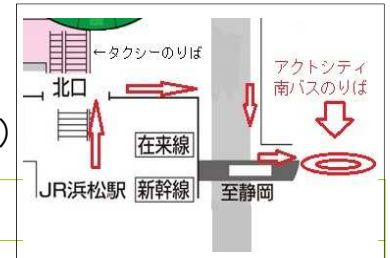

企業等の農業参入現地視察セミナー

～成長戦略の秘訣を学ぶ～

農業への参入を検討している企業及び農業に参入した企業を対象に、農業参入現地視察セミナーを開催します。優良な企業を視察する貴重な機会です。

- 日 時 令和元年10月28日（月）13：30～17：00
- 集合場所 JR浜松駅 北口 アクトシティ南バスのりば
- 行 程 貸切バスで送迎します（個別の移動はできません）

北口（1階）を出て静岡方面の線路沿い