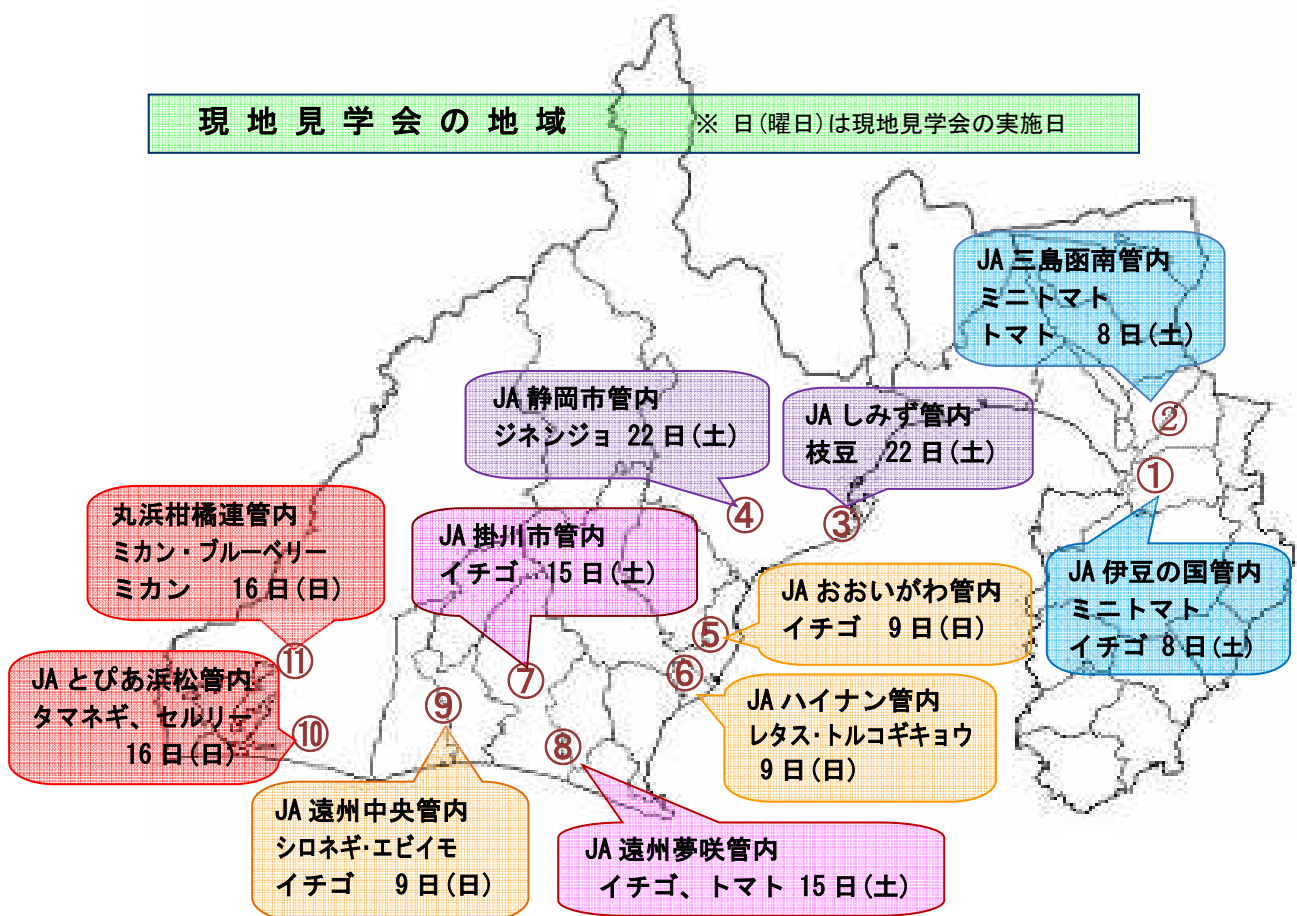

その他：訪問先への移動にはバスをいたします（自家用車での参加は出来ません）。

(4) 第4回

月 日：令和2年2月16日（日）

集 合：JR浜松駅南口新幹線改札口前 10時00分

視察先：タマネギ生産者 (株)とぴあふあー夢 (JAとぴあ浜松管内・浜松市)

セルリー生産者 川合 康夫氏 (JAとぴあ浜松管内・浜松市)

ミカン・ブルーベリー生産者 堤 陵一氏 (丸浜柑橘連管内・浜松市)

ミカン生産者 斎藤 有明氏 (丸浜柑橘連管内・浜松市)

解 散：JR浜松駅北口 17時00分(予定)

その他：訪問先への移動にはバスをいたします(自家用車での参加は出来ません)。

(5) 第5回

月 日：令和2年2月22日（土）

集 合：JR静岡駅南口新幹線改札口前 13時00分

視察先：枝豆生産者 齋藤 恭市氏 (JAしみず管内・静岡市)

ジネンジョ生産者 藤田 克巳氏 (JA静岡市管内・静岡市)

解 散：JR静岡駅南口 17時00分(予定)

その他：訪問先への移動にはバスをいたします(自家用車での参加は出来ません)。

3 参加者

新規就農希望者、就農に関心がある方（ご夫婦での参加可）

定員 各回 20 名

4 申込方法

現地見学会申込書（別紙様式）に必要事項を記入し、FAXまたはE-mail で事務局へ送付して下さい。

5 申込締切

各見学会ごとに見学会開催日の10日前まで（\*応募多数の場合は先着順）